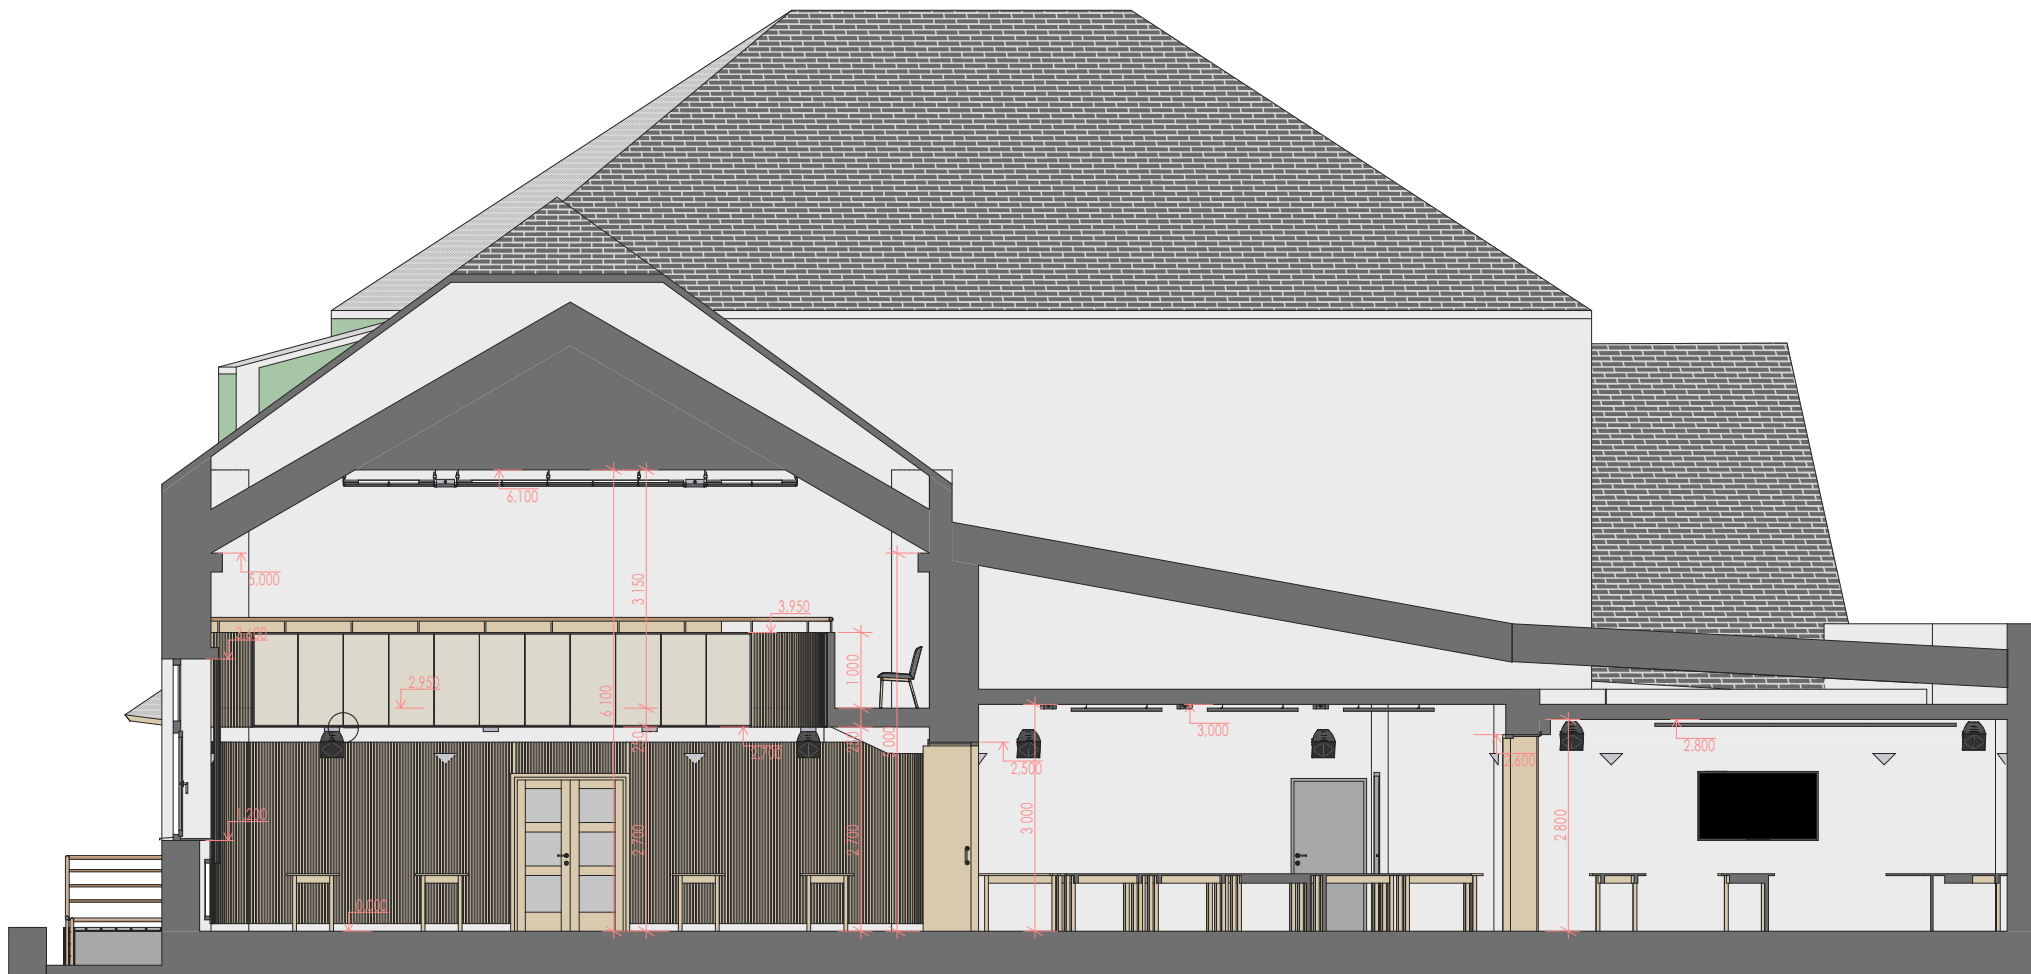

Podlaží	Č.	Název místnosti	Plocha (m2)
1.NP	100	Vstup	20,53
	101	Šatna	10,20
	102	Sál	162,46
	103	Jevišťe	28,86
	104	Přisálí	71,45
	105	Salonek	55,41
	106	Skład nábytku	28,74
	107	Kuchyňka	5,51
	108	Bar	7,85
	109	Technické zá...	13,63
	110	Chodba k jev...	4,17
	111	Skład jevišťe	2,31
	112	Šatny výstupu...	9,94
	113	Boční vstup	3,36
	114	Chodba	3,83
	115	Chodba 2	4,72
	116	Předsiň - muži	2,00
	117	WC - muži	6,76
	118	Wc - Kabinka	1,02
	119	Wc - Kabinka	1,02
	120	Wc - Kabinka	1,02
	121	Úklid	2,46
	122	Wc - imobilní	2,80
	123	Předsiň - ženy	5,30
	124	WC - ženy	4,37
	125	WC - kabinka	1,02
	126	WC - kabinka	1,02
	127	WC - kabinka	1,02
	128	WC - kabinka	1,02
	129	Výdejní okénko	12,94
		476,75 m²	

106

Venkovní přístavba

1:100

106

Venkovní přístavba

1:100

106

Venkovní přístavba

1:100

129

Venkovní přístavba

1:100

Dvorek

Dvorek 2

Salonek 1

Salonek 2