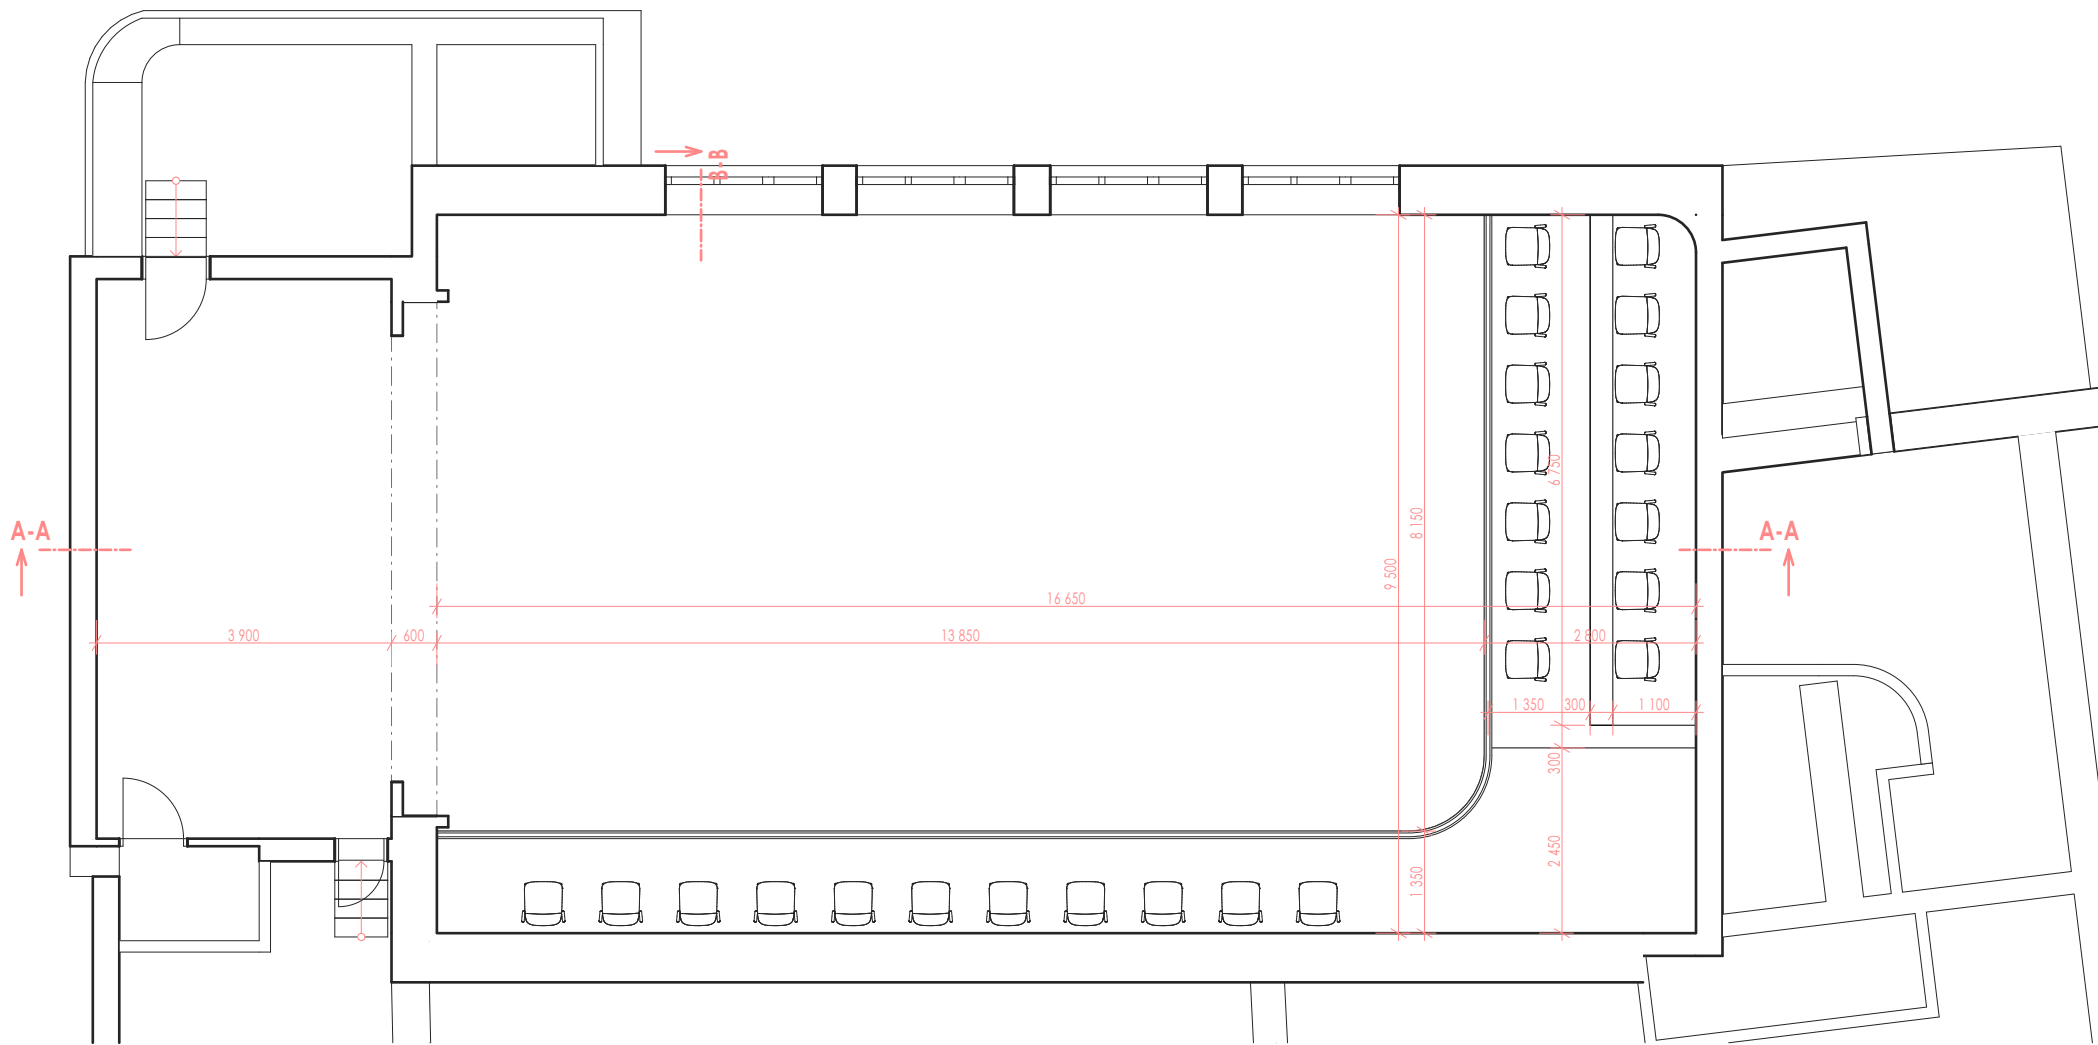

Podlaží	Č.	Název místnosti	Plocha (m2)
1.NP	100	Vstup	20,53
	101	Šatna	10,20
	102	Sál	162,46
	103	Jevišťe	28,86
	104	Přisálí	71,45
	105	Salonek	55,41
	106	Skład nábytku	28,74
	107	Kuchyňka	5,51
	108	Bar	7,85
	109	Technické zá...	13,63
	110	Chodba k jev...	4,17
	111	Skład jevišťe	2,31
	112	Šatny výstupu...	9,94
	113	Boční vstup	3,36
	114	Chodba	3,83
	115	Chodba 2	4,72
	116	Předsiň - muži	2,00
	117	WC - muži	6,76
	118	Wc - Kabinka	1,02
	119	Wc - Kabinka	1,02
	120	Wc - Kabinka	1,02
	121	Úklid	2,46
	122	Wc - imobilní	2,80
	123	Předsiň - ženy	5,30
	124	WC - ženy	4,37
	125	WC - kabinka	1,02
	126	WC - kabinka	1,02
	127	WC - kabinka	1,02
	128	WC - kabinka	1,02
	129	Výdejní okénko	12,94
		476,75 m²	

Podlaží	Č.	Název místnosti	Plocha (m2)
1.NP	100	Vstup	20,53
1.NP	101	Šatna	10,20
1.NP	102	Sál	162,46
1.NP	103	Jevišťe	28,86
1.NP	104	Přisálí	71,45
1.NP	105	Salonek	55,41
1.NP	106	Skład nábytku	28,74
1.NP	107	Kuchyňka	5,51
1.NP	108	Bar	7,85
1.NP	109	Technické zá...	13,63
1.NP	110	Chodba k jev...	4,17
1.NP	111	Skład jevišťe	2,31
1.NP	112	Šatny výstupu...	9,94
1.NP	113	Boční vstup	3,36
1.NP	114	Chodba	3,83
1.NP	115	Chodba 2	4,72
1.NP	116	Předsiň - muži	2,00
1.NP	117	WC - muži	6,76
1.NP	118	Wc - Kabinka	1,02
1.NP	119	Wc - Kabinka	1,02
1.NP	120	Wc - Kabinka	1,02
1.NP	121	Úklid	2,46
1.NP	122	Wc - imobilní	2,80
1.NP	123	Předsiň - ženy	5,30
1.NP	124	WC - ženy	4,37
1.NP	125	WC - kabinka	1,02
1.NP	126	WC - kabinka	1,02
1.NP	127	WC - kabinka	1,02
1.NP	128	WC - kabinka	1,02
1.NP	129	Výdejní okénko	12,94
		476,75 m²	

1:100

129

Venkovní přístavba

1:100

Dvorek

Dvorek 2

Salonek 1

Salonek 2