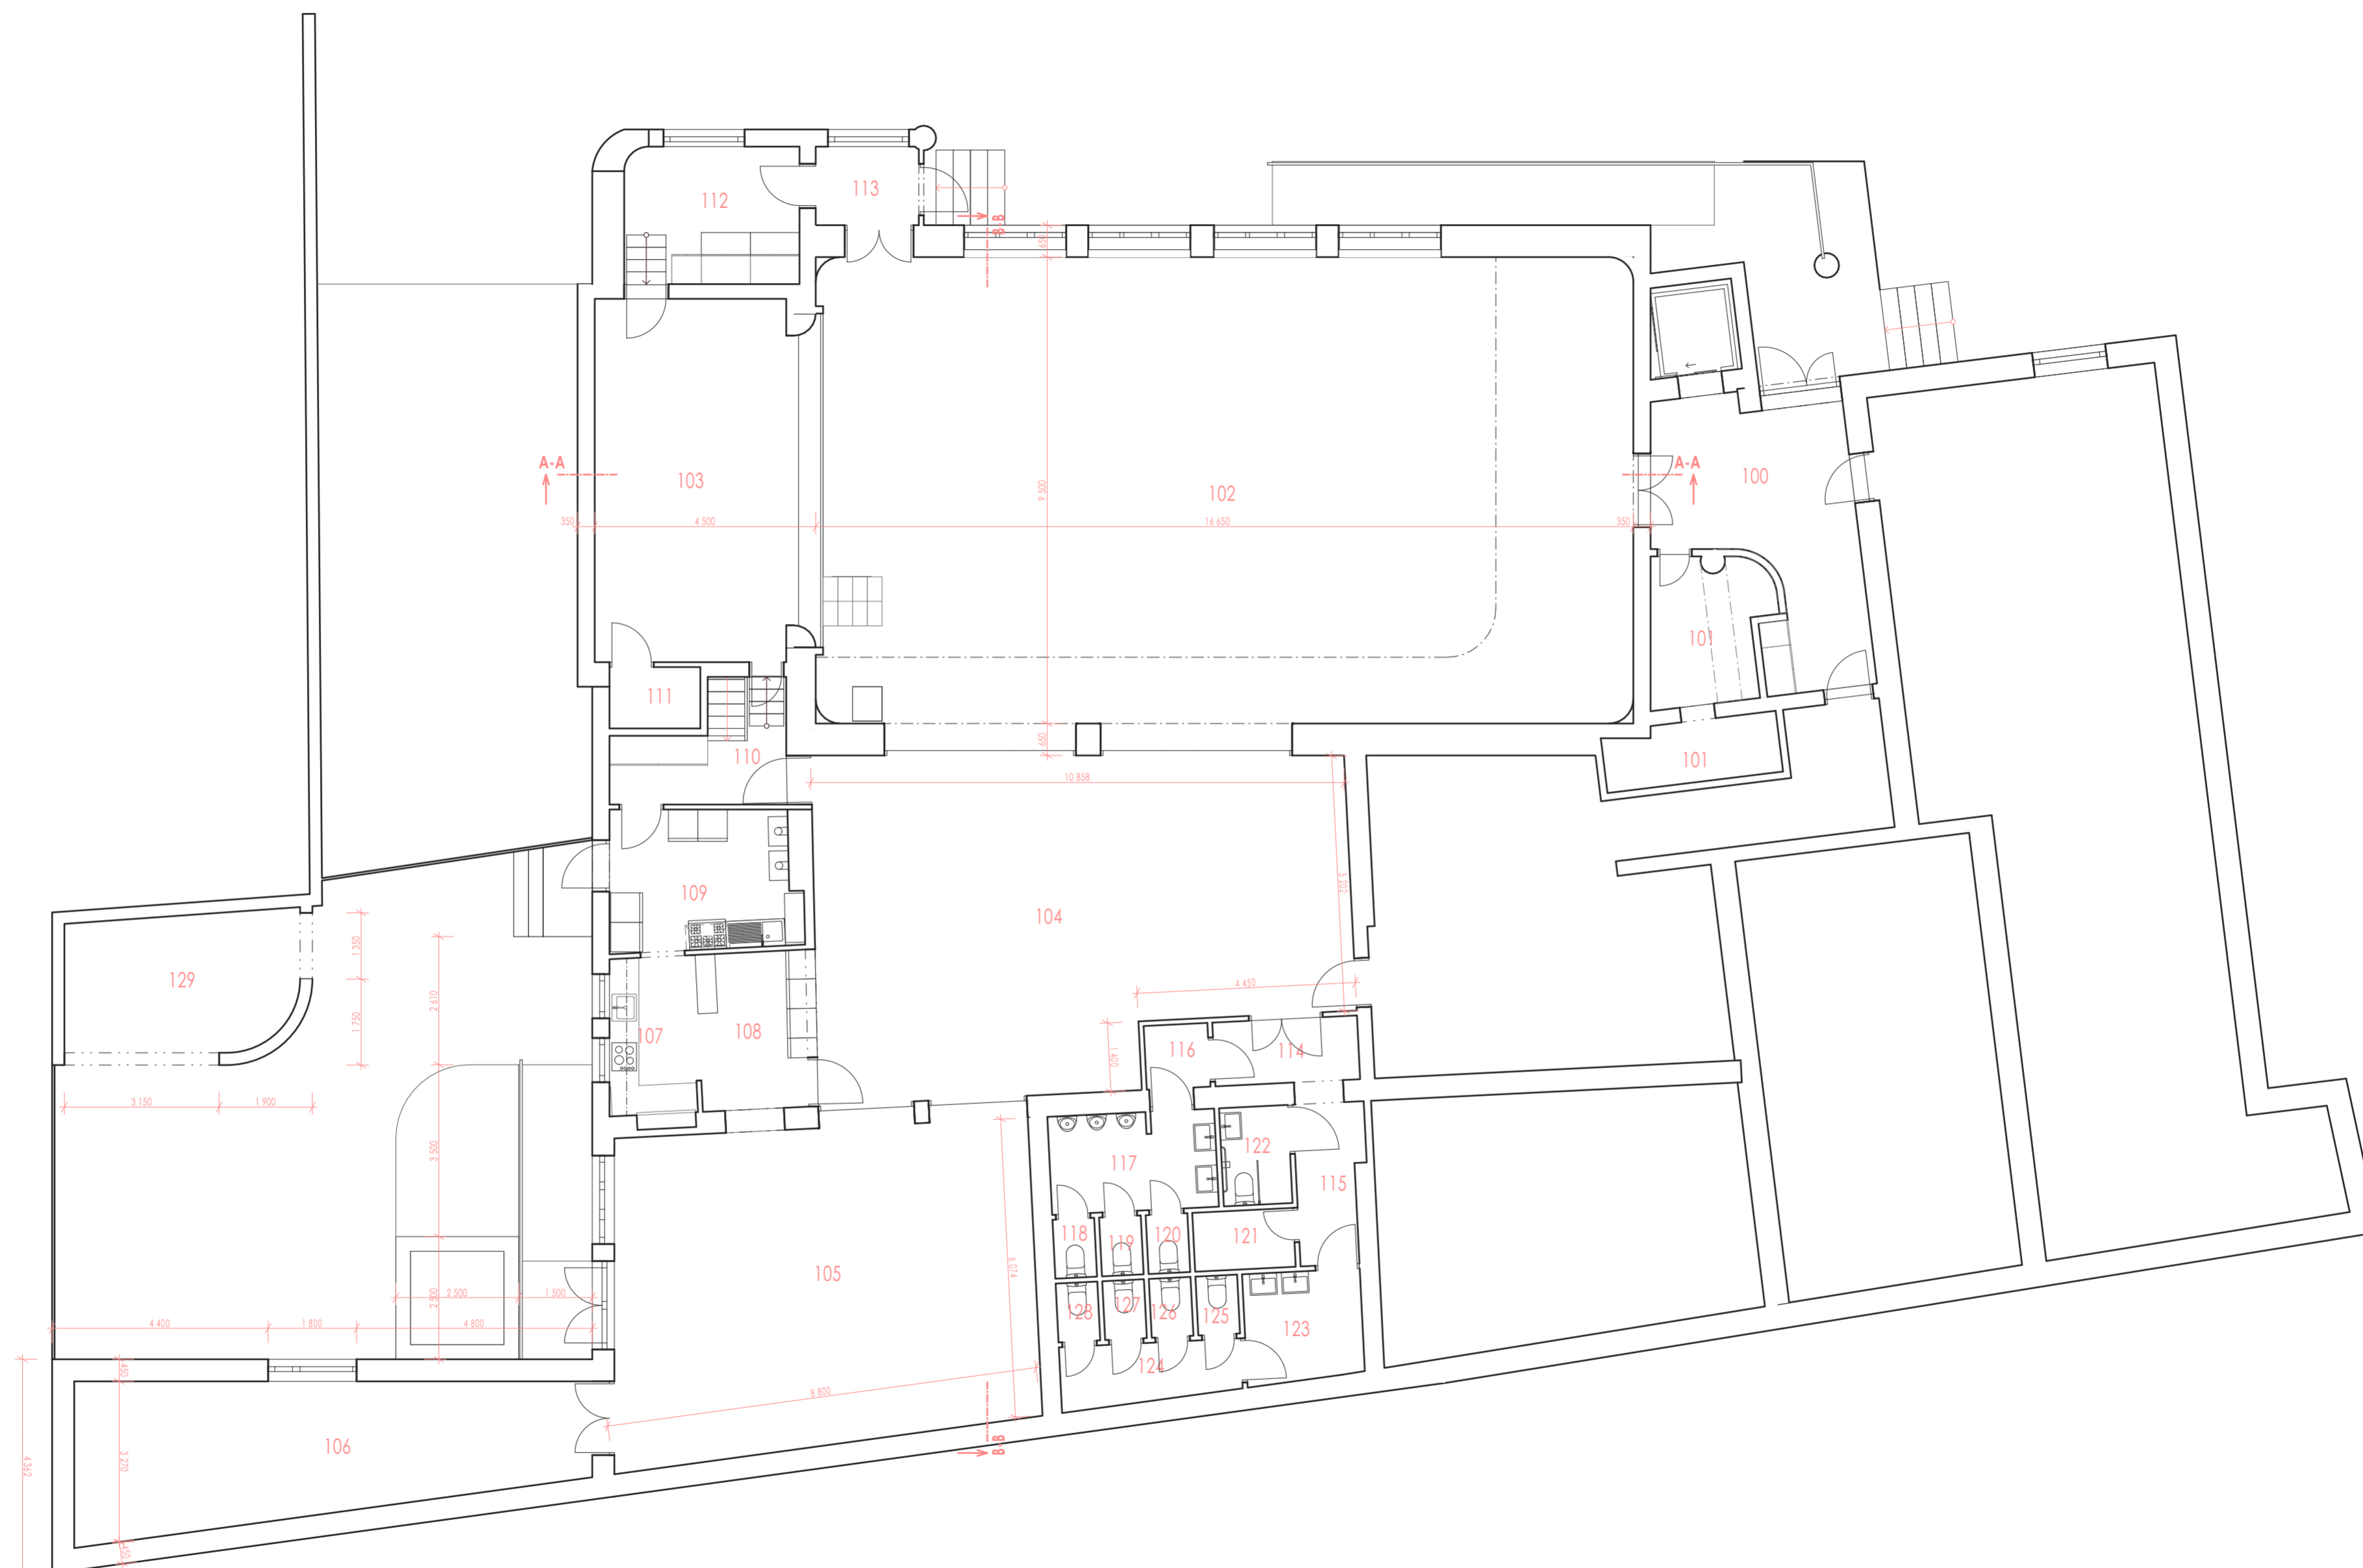

Podlaží	Č.	Název místnosti	Plocha (m2)
1.NP	100	Vstup	20,53
	101	Šatna	10,20
	102	Sál	162,46
	103	Jevišťe	28,86
	104	Přisálí	71,45
	105	Salonek	55,41
	106	Skład nábytku	28,74
	107	Kuchyňka	5,51
	108	Bar	7,85
	109	Technické zá...	13,63
	110	Chodba k jev...	4,17
	111	Skład jevišťe	2,31
	112	Šatny výstupu...	9,94
	113	Boční vstup	3,36
	114	Chodba	3,83
	115	Chodba 2	4,72
	116	Předsiň - muži	2,00
	117	WC - muži	6,76
	118	Wc - Kabinka	1,02
	119	Wc - Kabinka	1,02
	120	Wc - Kabinka	1,02
	121	Úklid	2,46
	122	Wc - imobilní	2,80
	123	Předsiň - ženy	5,30
	124	WC - ženy	4,37
	125	WC - kabinka	1,02
	126	WC - kabinka	1,02
	127	WC - kabinka	1,02
	128	WC - kabinka	1,02
	129	Výdejní okénko	12,94
		476,75 m²	

Podlaží	Č.	Název místnosti	Plocha (m2)
1.NP	100	Vstup	20,53
1.NP	101	Šatna	10,20
1.NP	102	Sál	162,46
1.NP	103	Jevišťe	28,86
1.NP	104	Přisálí	71,45
1.NP	105	Salonek	55,41
1.NP	106	Skład nábytku	28,74
1.NP	107	Kuchyňka	5,51
1.NP	108	Bar	7,85
1.NP	109	Technické zá...	13,63
1.NP	110	Chodba k jev...	4,17
1.NP	111	Skład jevišťe	2,31
1.NP	112	Šatny výstupu...	9,94
1.NP	113	Boční vstup	3,36
1.NP	114	Chodba	3,83
1.NP	115	Chodba 2	4,72
1.NP	116	Předsiň - muži	2,00
1.NP	117	WC - muži	6,76
1.NP	118	Wc - Kabinka	1,02
1.NP	119	Wc - Kabinka	1,02
1.NP	120	Wc - Kabinka	1,02
1.NP	121	Úklid	2,46
1.NP	122	Wc - imobilní	2,80
1.NP	123	Předsiň - ženy	5,30
1.NP	124	WC - ženy	4,37
1.NP	125	WC - kabinka	1,02
1.NP	126	WC - kabinka	1,02
1.NP	127	WC - kabinka	1,02
1.NP	128	WC - kabinka	1,02
1.NP	129	Výdejní okénko	12,94
		476,75 m²	

1:100

129

Venkovní přístavba

1:100

Dvorek

Dvorek 2

Salonek 1

Salonek 2