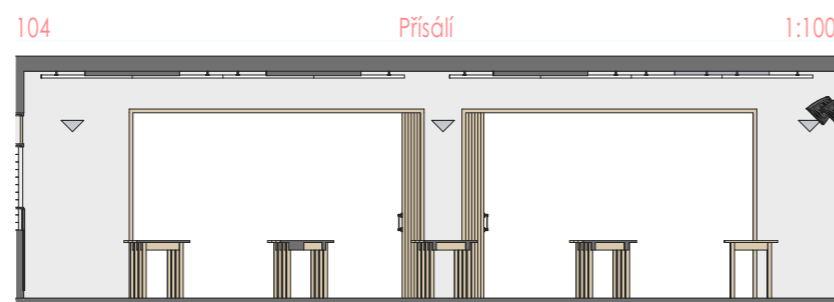

Podlaží	Č.	Název místnosti	Plocha (m2)
1.NP	100	Vstup	20,53
1.NP	101	Šatna	10,20
1.NP	102	Sál	162,46
1.NP	103	Jevišťe	28,86
1.NP	104	Přisálí	71,45
1.NP	105	Salonek	55,41
1.NP	106	Skład nábytku	28,74
1.NP	107	Kuchyňka	5,51
1.NP	108	Bar	7,85
1.NP	109	Technické zá...	13,63
1.NP	110	Chodba k jev...	4,17
1.NP	111	Skład jevišťe	2,31
1.NP	112	Šatny výstupu...	9,94
1.NP	113	Boční vstup	3,36
1.NP	114	Chodba	3,83
1.NP	115	Chodba 2	4,72
1.NP	116	Předsiň - muži	2,00
1.NP	117	WC - muži	6,76
1.NP	118	Wc - Kabinka	1,02
1.NP	119	Wc - Kabinka	1,02
1.NP	120	Wc - Kabinka	1,02
1.NP	121	Úklid	2,46
1.NP	122	Wc - imobilní	2,80
1.NP	123	Předsiň - ženy	5,30
1.NP	124	WC - ženy	4,37
1.NP	125	WC - kabinka	1,02
1.NP	126	WC - kabinka	1,02
1.NP	127	WC - kabinka	1,02
1.NP	128	WC - kabinka	1,02
1.NP	129	Výdejní okénko	12,94
		476,75 m²	