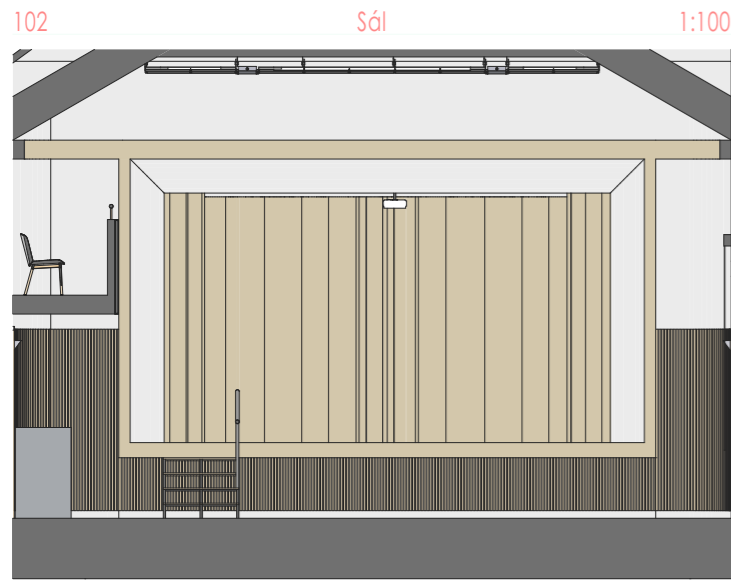

Podlaží	Č.	Název místnosti	Plocha (m2)
1.NP	100	Vstup	20,53
	101	Šatna	10,20
	102	Sál	162,46
	103	Jevišťe	28,86
	104	Přisálí	71,45
	105	Salonek	55,41
	106	Skład nábytku	28,74
	107	Kuchyňka	5,51
	108	Bar	7,85
	109	Technické zá...	13,63
	110	Chodba k jev...	4,17
	111	Skład jevišťe	2,31
	112	Šatny výstupu...	9,94
	113	Boční vstup	3,36
	114	Chodba	3,83
	115	Chodba 2	4,72
	116	Předsiň - muži	2,00
	117	WC - muži	6,76
	118	Wc - Kabinka	1,02
	119	Wc - Kabinka	1,02
	120	Wc - Kabinka	1,02
	121	Úklid	2,46
	122	Wc - imobilní	2,80
	123	Předsiň - ženy	5,30
	124	WC - ženy	4,37
	125	WC - kabinka	1,02
	126	WC - kabinka	1,02
	127	WC - kabinka	1,02
	128	WC - kabinka	1,02
	129	Výdejní okénko	12,94
		476,75 m²	

Podlaží	Č.	Název místnosti	Plocha (m2)
1.NP	100	Vstup	20,53
1.NP	101	Šatna	10,20
1.NP	102	Sál	162,46
1.NP	103	Jevišťe	28,86
1.NP	104	Přisálí	71,45
1.NP	105	Salonek	55,41
1.NP	106	Skład nábytku	28,74
1.NP	107	Kuchyňka	5,51
1.NP	108	Bar	7,85
1.NP	109	Technické zá...	13,63
1.NP	110	Chodba k jev...	4,17
1.NP	111	Skład jevišťe	2,31
1.NP	112	Šatny výstupu...	9,94
1.NP	113	Boční vstup	3,36
1.NP	114	Chodba	3,83
1.NP	115	Chodba 2	4,72
1.NP	116	Předsiň - muži	2,00
1.NP	117	WC - muži	6,76
1.NP	118	Wc - Kabinka	1,02
1.NP	119	Wc - Kabinka	1,02
1.NP	120	Wc - Kabinka	1,02
1.NP	121	Úklid	2,46
1.NP	122	Wc - imobilní	2,80
1.NP	123	Předsiň - ženy	5,30
1.NP	124	WC - ženy	4,37
1.NP	125	WC - kabinka	1,02
1.NP	126	WC - kabinka	1,02
1.NP	127	WC - kabinka	1,02
1.NP	128	WC - kabinka	1,02
1.NP	129	Výdejní okénko	12,94
		476,75 m²	

106

Venkovní přístavba

1:100

106

Venkovní přístavba

1:100

106

Venkovní přístavba

1:100

129

Venkovní přístavba

1:100

Dvorek

Dvorek 2

Salonek 1

Salonek 2