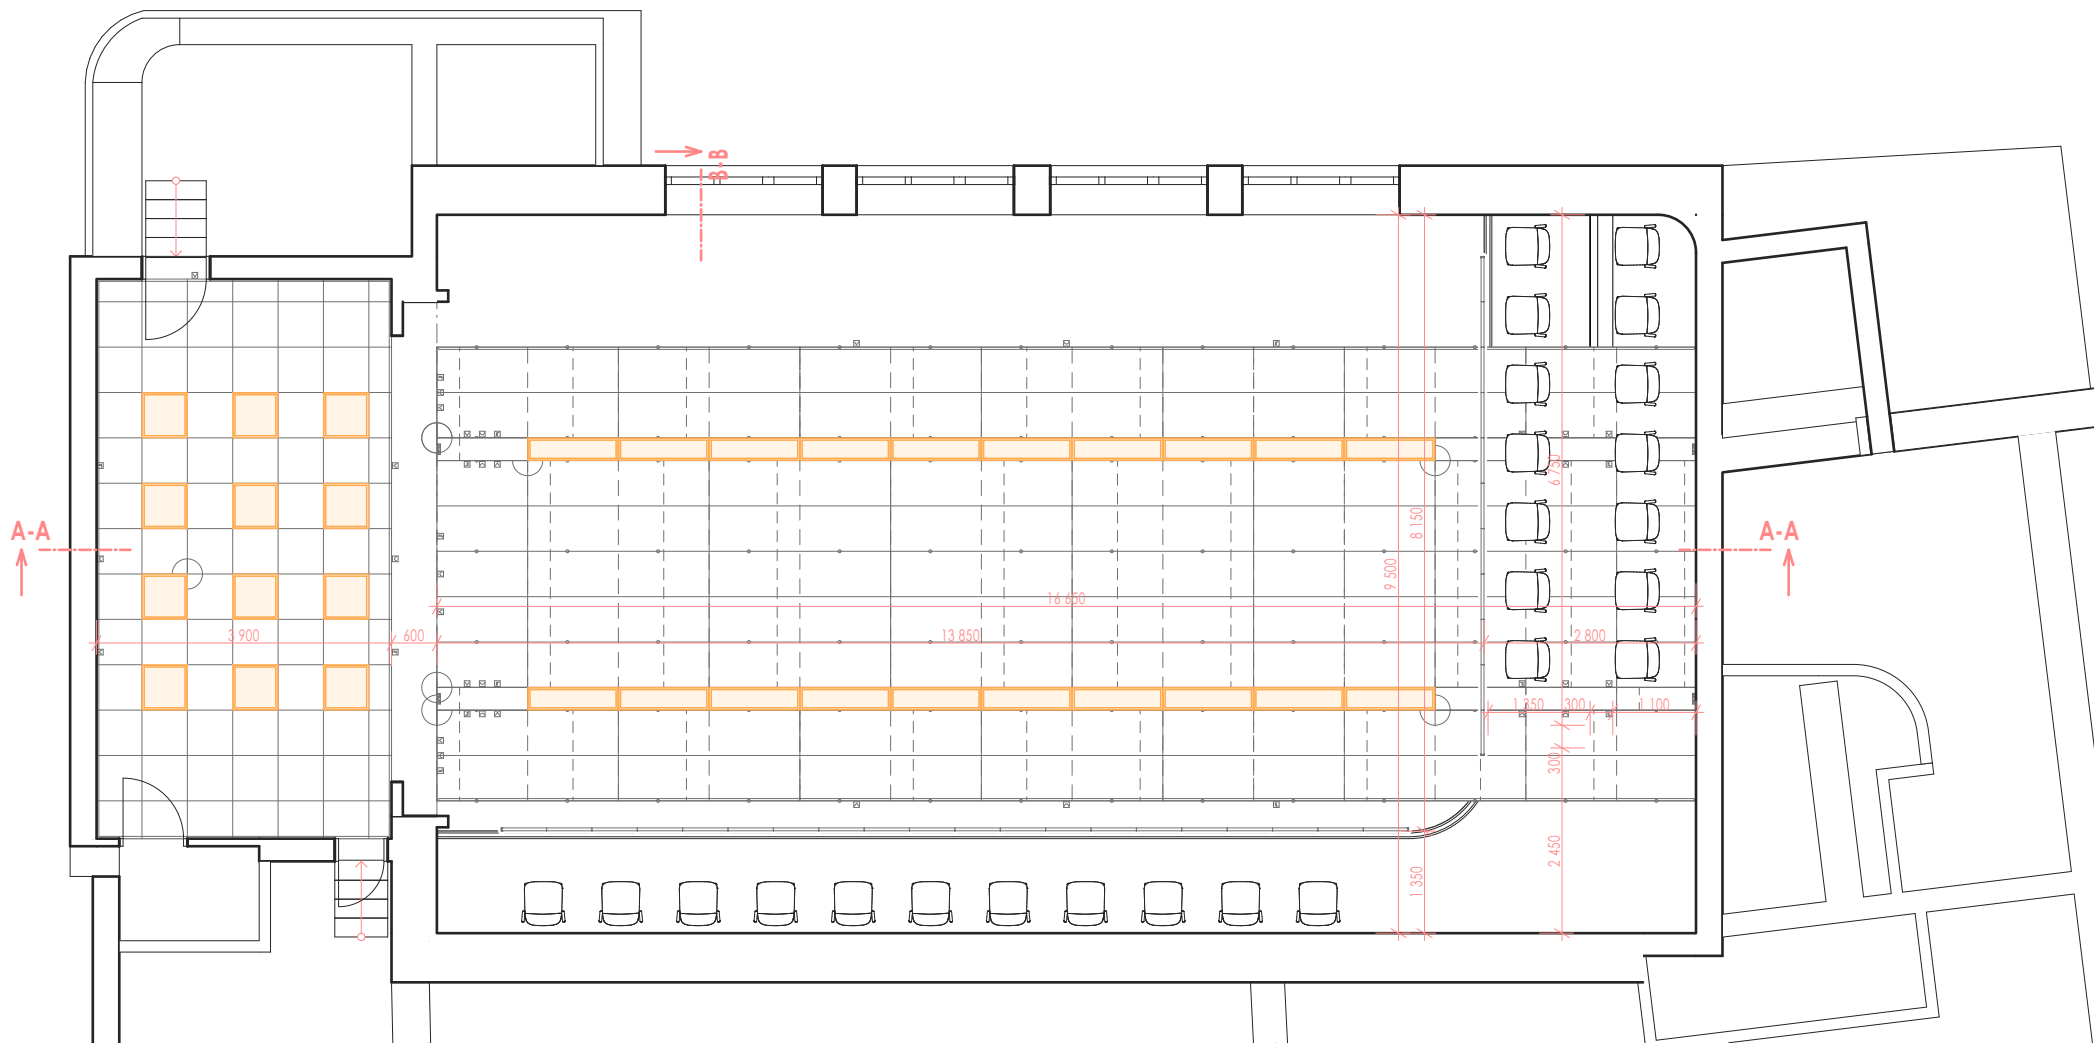

Podlaží	Č.	Název místnosti	Plocha (m2)
1.NP	100	Vstup	20,53
	101	Šatna	10,20
	102	Sál	162,46
	103	Jevišťe	28,86
	104	Přisálí	71,45
	105	Salonek	55,41
	106	Skład nábytku	28,74
	107	Kuchyňka	5,51
	108	Bar	7,85
	109	Technické zá...	13,63
	110	Chodba k jev...	4,17
	111	Skład jevišťe	2,31
	112	Šatny výstupu...	9,94
	113	Boční vstup	3,36
	114	Chodba	3,83
	115	Chodba 2	4,72
	116	Předsiň - muži	2,00
	117	WC - muži	6,76
	118	Wc - Kabinka	1,02
	119	Wc - Kabinka	1,02
	120	Wc - Kabinka	1,02
	121	Úklid	2,46
	122	Wc - imobilní	2,80
	123	Předsiň - ženy	5,30
	124	WC - ženy	4,37
	125	WC - kabinka	1,02
	126	WC - kabinka	1,02
	127	WC - kabinka	1,02
	128	WC - kabinka	1,02
	129	Výdejní okénko	12,94
		476,75 m²	

Podlaží	Č.	Název místnosti	Plocha (m2)
1.NP	100	Vstup	20,53
1.NP	101	Šatna	10,20
1.NP	102	Sál	162,46
1.NP	103	Jevišťe	28,86
1.NP	104	Přisálí	71,45
1.NP	105	Salonek	55,41
1.NP	106	Skład nábytku	28,74
1.NP	107	Kuchyňka	5,51
1.NP	108	Bar	7,85
1.NP	109	Technické zá...	13,63
1.NP	110	Chodba k jev...	4,17
1.NP	111	Skład jevišťe	2,31
1.NP	112	Šatny výstupu...	9,94
1.NP	113	Boční vstup	3,36
1.NP	114	Chodba	3,83
1.NP	115	Chodba 2	4,72
1.NP	116	Předsiň - muži	2,00
1.NP	117	WC - muži	6,76
1.NP	118	Wc - Kabinka	1,02
1.NP	119	Wc - Kabinka	1,02
1.NP	120	Wc - Kabinka	1,02
1.NP	121	Úklid	2,46
1.NP	122	Wc - imobilní	2,80
1.NP	123	Předsiň - ženy	5,30
1.NP	124	WC - ženy	4,37
1.NP	125	WC - kabinka	1,02
1.NP	126	WC - kabinka	1,02
1.NP	127	WC - kabinka	1,02
1.NP	128	WC - kabinka	1,02
1.NP	129	Výdejní okénko	12,94
		476,75 m²	

1:100

129

Venkovní přístavba

1:100

Dvorek

Dvorek 2

Salonek 1

Salonek 2