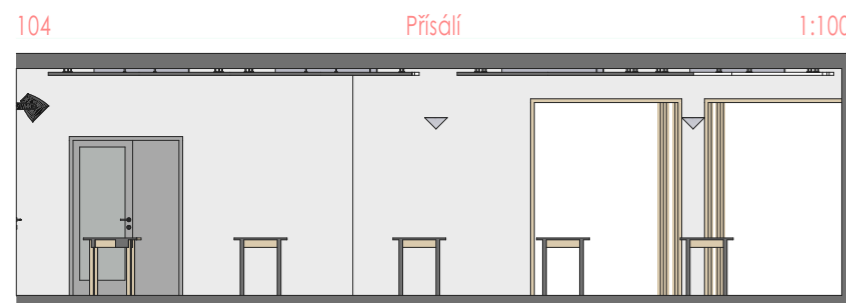

Podlaží	Č.	Název místnosti	Plocha (m2)
1.NP	100	Vstup	20,53
1.NP	101	Šatna	10,20
1.NP	102	Sál	162,46
1.NP	103	Jevišťe	28,86
1.NP	104	Přisálí	71,45
1.NP	105	Salonek	55,41
1.NP	106	Skład nábytku	28,74
1.NP	107	Kuchyňka	5,51
1.NP	108	Bar	7,85
1.NP	109	Technické zá...	13,63
1.NP	110	Chodba k jev...	4,17
1.NP	111	Skład jevišťe	2,31
1.NP	112	Šatny výstupu...	9,94
1.NP	113	Boční vstup	3,36
1.NP	114	Chodba	3,83
1.NP	115	Chodba 2	4,72
1.NP	116	Předsiň - muži	2,00
1.NP	117	WC - muži	6,76
1.NP	118	Wc - Kabinka	1,02
1.NP	119	Wc - Kabinka	1,02
1.NP	120	Wc - Kabinka	1,02
1.NP	121	Úklid	2,46
1.NP	122	Wc - imobilní	2,80
1.NP	123	Předsiň - ženy	5,30
1.NP	124	WC - ženy	4,37
1.NP	125	WC - kabinka	1,02
1.NP	126	WC - kabinka	1,02
1.NP	127	WC - kabinka	1,02
1.NP	128	WC - kabinka	1,02
1.NP	129	Výdejní okénko	12,94
		476,75 m²	