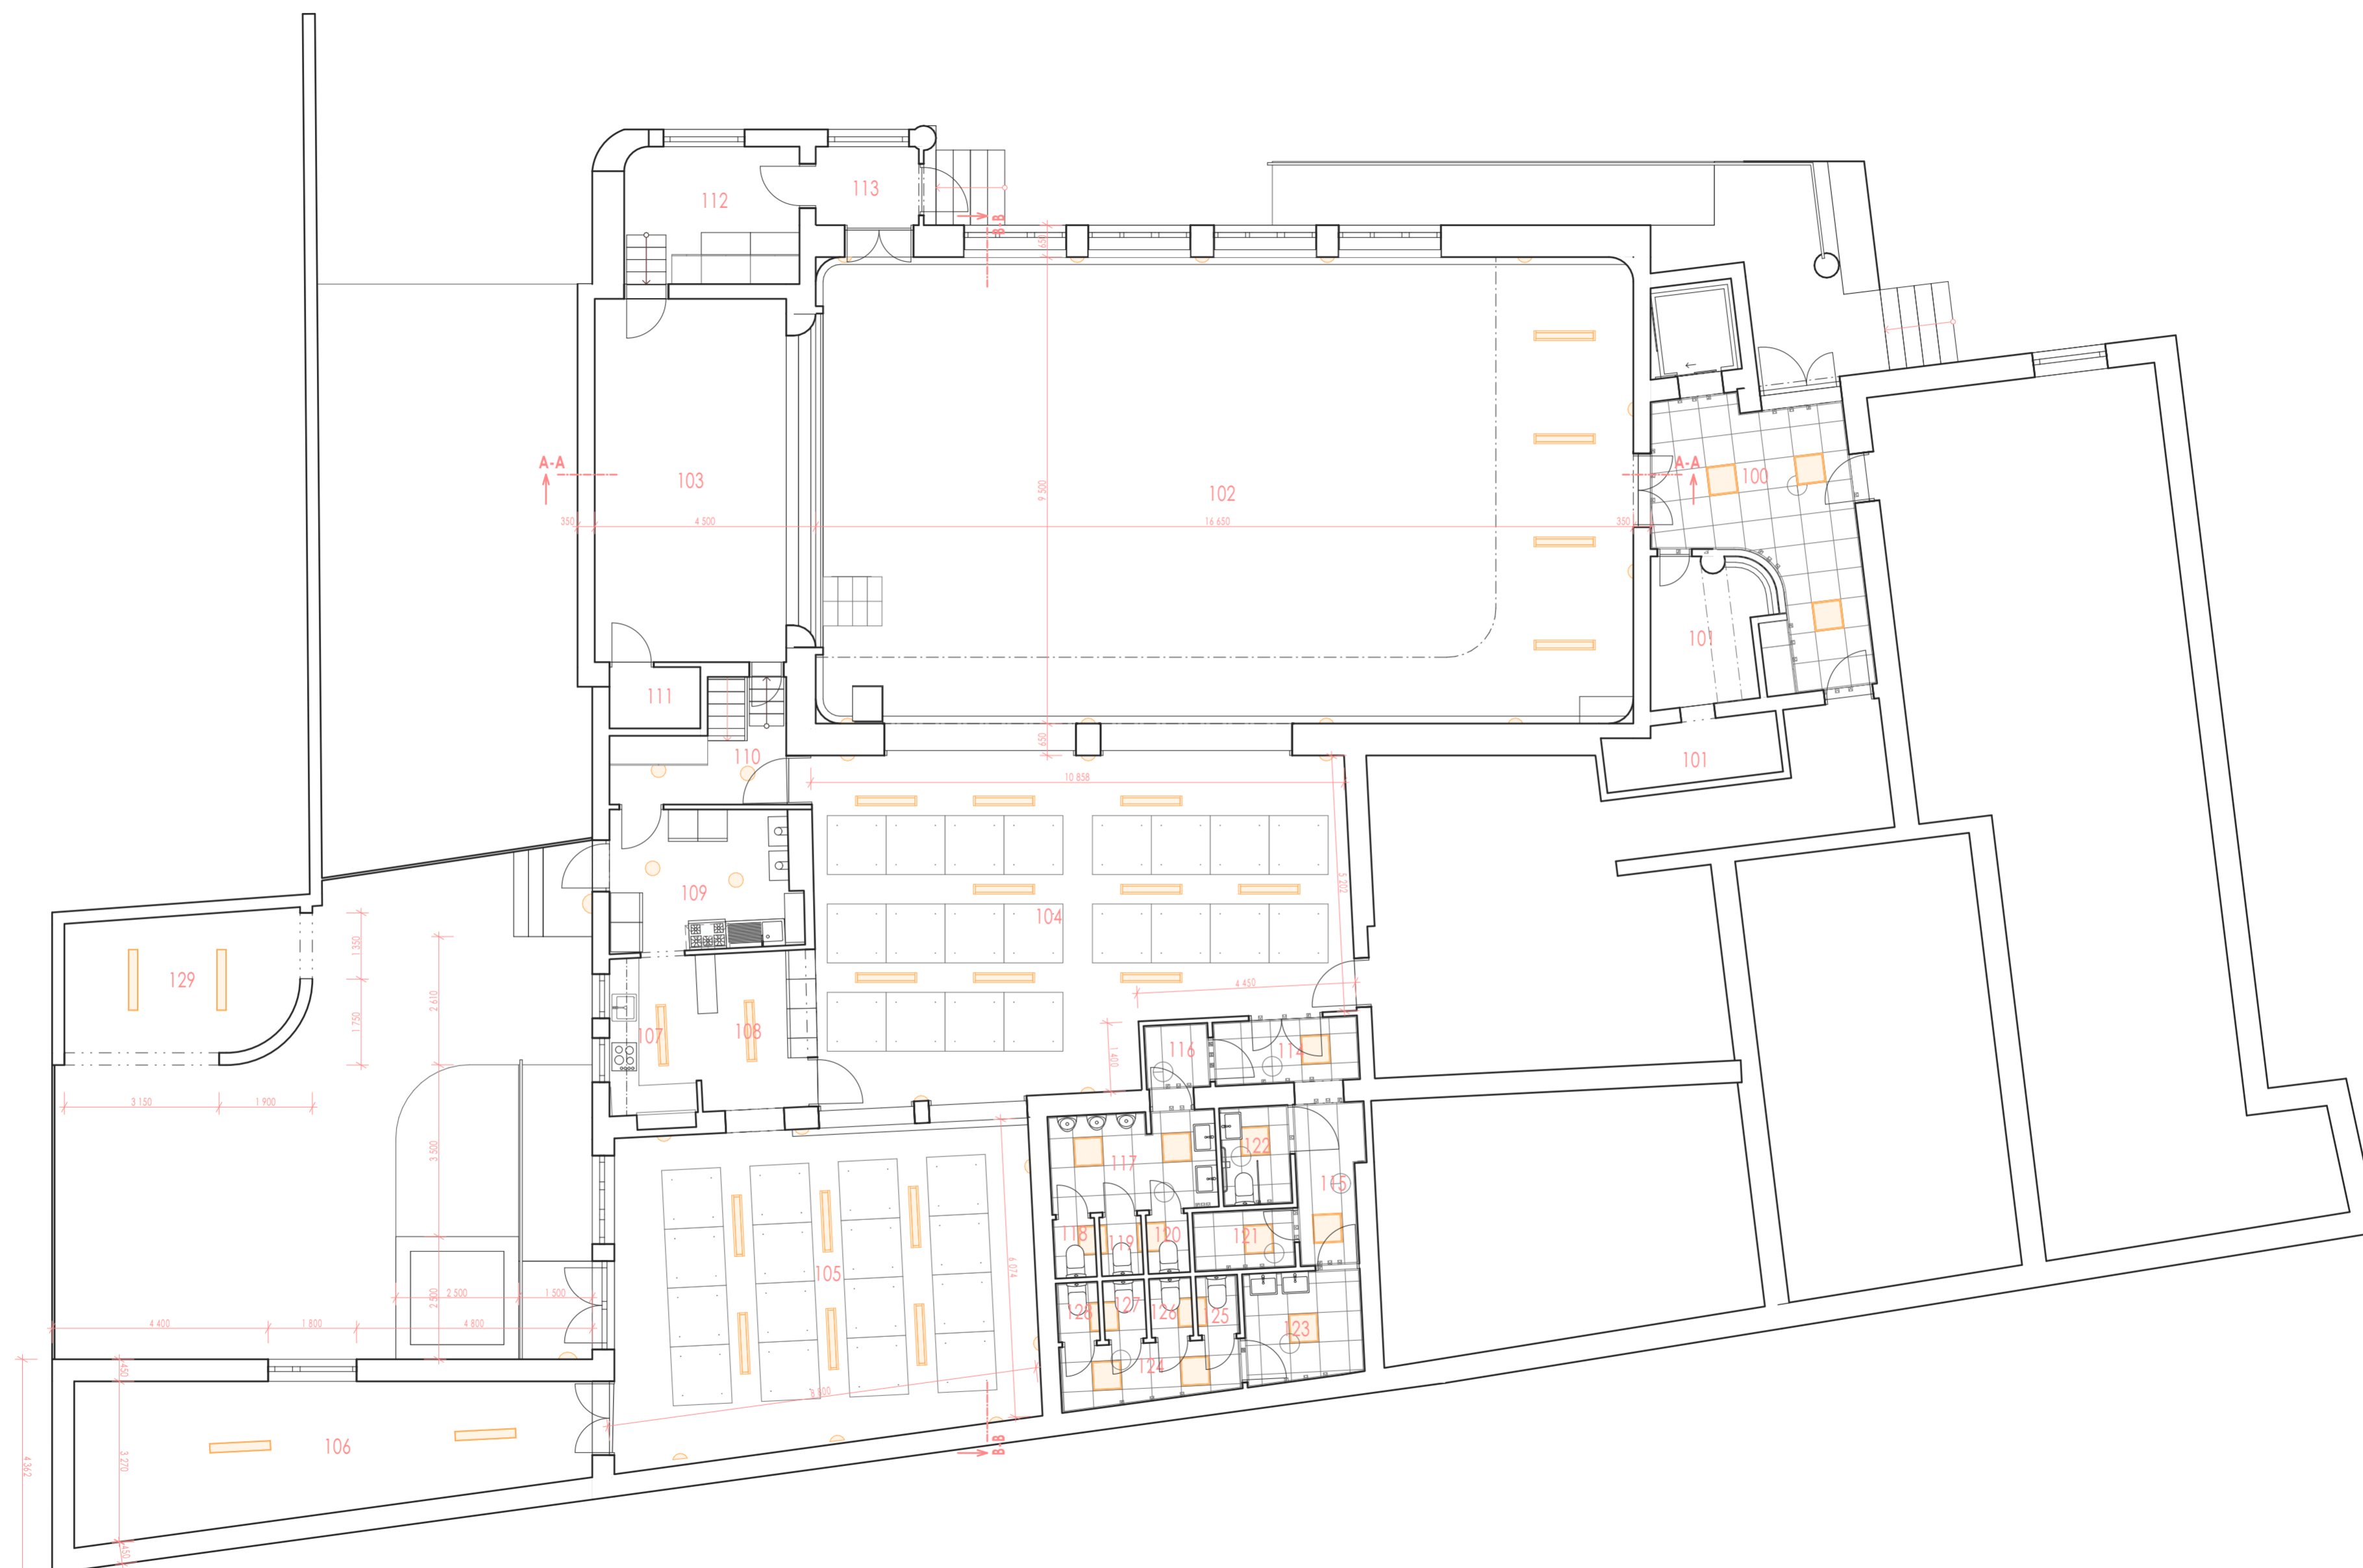

Podlaží	Č.	Název místnosti	Plocha (m2)
1.NP	100	Vstup	20,53
	101	Šatna	10,20
	102	Sál	162,46
	103	Jevišťe	28,86
	104	Přisálí	71,45
	105	Salonek	55,41
	106	Skład nábytku	28,74
	107	Kuchyňka	5,51
	108	Bar	7,85
	109	Technické zá...	13,63
	110	Chodba k jev...	4,17
	111	Skład jevišťe	2,31
	112	Šatny výstupu...	9,94
	113	Boční vstup	3,36
	114	Chodba	3,83
	115	Chodba 2	4,72
	116	Předsiň - muži	2,00
	117	WC - muži	6,76
	118	Wc - Kabinka	1,02
	119	Wc - Kabinka	1,02
	120	Wc - Kabinka	1,02
	121	Úklid	2,46
	122	Wc - imobilní	2,80
	123	Předsiň - ženy	5,30
	124	WC - ženy	4,37
	125	WC - kabinka	1,02
	126	WC - kabinka	1,02
	127	WC - kabinka	1,02
	128	WC - kabinka	1,02
	129	Výdejní okénko	12,94
		476,75 m²	

Podlaží	Č.	Název místnosti	Plocha (m2)
1.NP	100	Vstup	20,53
1.NP	101	Šatna	10,20
1.NP	102	Sál	162,46
1.NP	103	Jevišťe	28,86
1.NP	104	Přisálí	71,45
1.NP	105	Salonek	55,41
1.NP	106	Skład nábytku	28,74
1.NP	107	Kuchyňka	5,51
1.NP	108	Bar	7,85
1.NP	109	Technické zá...	13,63
1.NP	110	Chodba k jev...	4,17
1.NP	111	Skład jevišťe	2,31
1.NP	112	Šatny výstupu...	9,94
1.NP	113	Boční vstup	3,36
1.NP	114	Chodba	3,83
1.NP	115	Chodba 2	4,72
1.NP	116	Předsiň - muži	2,00
1.NP	117	WC - muži	6,76
1.NP	118	Wc - Kabinka	1,02
1.NP	119	Wc - Kabinka	1,02
1.NP	120	Wc - Kabinka	1,02
1.NP	121	Úklid	2,46
1.NP	122	Wc - imobilní	2,80
1.NP	123	Předsiň - ženy	5,30
1.NP	124	WC - ženy	4,37
1.NP	125	WC - kabinka	1,02
1.NP	126	WC - kabinka	1,02
1.NP	127	WC - kabinka	1,02
1.NP	128	WC - kabinka	1,02
1.NP	129	Výdejní okénko	12,94
		476,75 m²	

1:100

129

Venkovní přístavba

1:100

Dvorek

Dvorek 2

Salonek 1

Salonek 2